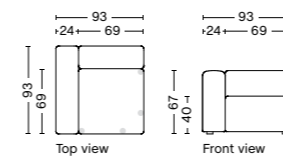

S1963
WIDE | MIDDLE
 Width 91,5 cm
 Depth 103,5 cm
 Height 67 cm
 Seat height 37 cm

S1961
WIDE | RIGHT ARMREST
 Width 119 cm
 Depth 103,5 cm
 Height 67 cm
 Seat height 37 cm

S1964 | LOW ARMREST
WIDE | LEFT ARMREST
 Width 119 cm
 Depth 103,5 cm
 Height 67 cm
 Seat height 37 cm
 Armrest height 57 cm

S1965 | LOW ARMREST
WIDE | RIGHT ARMREST
 Width 119 cm
 Depth 103,5 cm
 Height 67 cm
 Seat height 37 cm
 Armrest height 57 cm

S8262
CHAISE LONGUE
WIDE | LEFT ARMREST
 Width 119 cm
 Depth 135,5 cm
 Height 67 cm
 Seat height 37 cm

S8261
CHAISE LONGUE
WIDE | RIGHT ARMREST
 Width 119 cm
 Depth 135,5 cm
 Height 67 cm
 Seat height 37 cm

8264 | LOW ARMREST
CHAISE LONGUE SHORT
WIDE | LEFT ARMREST
 Width 119 cm
 Depth 135,5 cm
 Height 67 cm
 Seat height 37 cm
 Armrest height 57 cm

8265 | LOW ARMREST
CHAISE LONGUE SHORT
WIDE | RIGHT ARMREST
 Width 119 cm
 Depth 135,5 cm
 Height 67 cm
 Seat height 37 cm
 Armrest height 57 cm

DIMENSIONS | MODULES | CORNER*

1862
CORNER | LEFT
 Width 93 cm
 Depth 93 cm
 Height 67 cm
 Seat height 40 cm