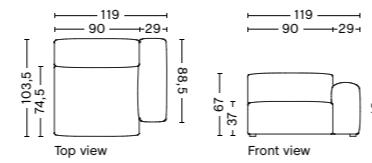

S8161
CHAISE LONGUE
NARROW | RIGHT ARMREST
 Width 102 cm
 Depth 135,5 cm
 Height 67 cm
 Seat height 37 cm

S8164 | LOW ARMREST
CHAISE LONGUE
NARROW | LEFT ARMREST
 Width 102 cm
 Depth 135,5 cm
 Height 67 cm
 Seat height 37 cm
 Armrest height 57 cm

S8165 | LOW ARMREST
CHAISE LONGUE
NARROW | RIGHT ARMREST
 Width 102 cm
 Depth 135,5 cm
 Height 67 cm
 Seat height 37 cm
 Armrest height 57 cm

DIMENSIONS | MODULES | WIDE

S1962
WIDE | LEFT ARMREST
 Width 119 cm
 Depth 103,5 cm
 Height 67 cm
 Seat height 37 cm

S1963
WIDE | MIDDLE
 Width 91,5 cm
 Depth 103,5 cm
 Height 67 cm
 Seat height 37 cm

S1961
WIDE | RIGHT ARMREST
 Width 119 cm
 Depth 103,5 cm
 Height 67 cm
 Seat height 37 cm

S1964 | LOW ARMREST
WIDE | LEFT ARMREST
 Width 119 cm
 Depth 103,5 cm
 Height 67 cm
 Seat height 37 cm
 Armrest height 57 cm

S1965 | LOW ARMREST
WIDE | RIGHT ARMREST
 Width 119 cm
 Depth 103,5 cm
 Height 67 cm
 Seat height 37 cm
 Armrest height 57 cm

S8262
CHAISE LONGUE
WIDE | LEFT ARMREST
 Width 119 cm
 Depth 135,5 cm
 Height 67 cm
 Seat height 37 cm