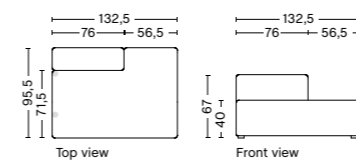

S1963
WIDE | MIDDLE
 Width 91,5 cm
 Depth 103,5 cm
 Height 67 cm
 Seat height 37 cm

S1961
WIDE | RIGHT ARMREST
 Width 119 cm
 Depth 103,5 cm
 Height 67 cm
 Seat height 37 cm

S1964 | LOW ARMREST
WIDE | LEFT ARMREST
 Width 119 cm
 Depth 103,5 cm
 Height 67 cm
 Seat height 37 cm
 Armrest height 57 cm

S8261
CHAISE LONGUE
WIDE | RIGHT ARMREST
 Width 119 cm
 Depth 135,5 cm
 Height 67 cm
 Seat height 37 cm

8264 | LOW ARMREST
CHAISE LONGUE SHORT
WIDE | LEFT ARMREST
 Width 119 cm
 Depth 135,5 cm
 Height 67 cm
 Seat height 37 cm
 Armrest height 57 cm

8265 | LOW ARMREST
CHAISE LONGUE SHORT
WIDE | RIGHT ARMREST
 Width 119 cm
 Depth 135,5 cm
 Height 67 cm
 Seat height 37 cm
 Armrest height 57 cm

DIMENSIONS | MODULES | CORNER*

1862
CORNER | LEFT
 Width 93 cm
 Depth 93 cm
 Height 67 cm
 Seat height 40 cm

1861
CORNER | RIGHT
 Width 93 cm
 Depth 93 cm
 Height 67 cm
 Seat height 40 cm

DIMENSIONS | MODULES | LOUNGE

9302
LOUNGE | LEFT BACKREST
 Width 132,5 cm
 Depth 95,5 cm
 Height 67 cm
 Seat height 40 cm

9301
LOUNGE | RIGHT BACKREST
 Width 132,5 cm
 Depth 95,5 cm
 Height 67 cm
 Seat height 40 cm