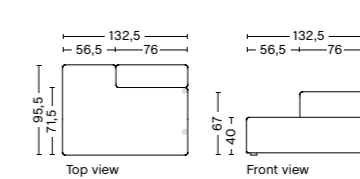

S8261
CHAISE LONGUE
WIDE | RIGHT ARMREST
 Width 119 cm
 Depth 135,5 cm
 Height 67 cm
 Seat height 37 cm

8264 | LOW ARMREST
CHAISE LONGUE SHORT
WIDE | LEFT ARMREST
 Width 119 cm
 Depth 135,5 cm
 Height 67 cm
 Seat height 37 cm
 Armrest height 57 cm

8265 | LOW ARMREST
CHAISE LONGUE SHORT
WIDE | RIGHT ARMREST
 Width 119 cm
 Depth 135,5 cm
 Height 67 cm
 Seat height 37 cm
 Armrest height 57 cm

DIMENSIONS | MODULES | CORNER*

1862
CORNER | LEFT
 Width 93 cm
 Depth 93 cm
 Height 67 cm
 Seat height 40 cm

1861
CORNER | RIGHT
 Width 93 cm
 Depth 93 cm
 Height 67 cm
 Seat height 40 cm

DIMENSIONS | MODULES | LOUNGE

9302
LOUNGE | LEFT BACKREST
 Width 132,5 cm
 Depth 95,5 cm
 Height 67 cm
 Seat height 40 cm

9301
LOUNGE | RIGHT BACKREST
 Width 132,5 cm
 Depth 95,5 cm
 Height 67 cm
 Seat height 40 cm

DIMENSIONS | OTTOMANS

01 | OTTOMAN
EXTRA SMALL
 Width 79 cm
 Depth 79 cm
 Height 40 cm

02 | OTTOMAN
SMALL
 Width 79 cm
 Depth 96 cm
 Height 40 cm

DIMENSIONS | CUSHIONS

9 | MAGS CUSHION
 Width 55 cm
 Depth 9 cm
 Height 48 cm