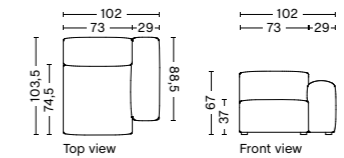

[LINK TO OVERVIEW](#)

DIMENSIONS | MODULES | NARROW

S1062
NARROW | LEFT ARMREST
 Width 102 cm
 Depth 103,5 cm
 Height 67 cm
 Seat height 37 cm

S1063
NARROW | MIDDLE
 Width 74,5 cm
 Depth 103,5 cm
 Height 67 cm
 Seat height 37 cm

S1061
NARROW | RIGHT ARMREST
 Width 102 cm
 Depth 103,5 cm
 Height 67 cm
 Seat height 37 cm

S1064 | LOW ARMREST
NARROW | LEFT ARMREST
 Width 102 cm
 Depth 103,5 cm
 Height 67 cm
 Seat height 37 cm
 Armrest height 57 cm

S1065 | LOW ARMREST
NARROW | RIGHT ARMREST
 Width 102 cm
 Depth 103,5 cm
 Height 67 cm
 Seat height 37 cm
 Armrest height 57 cm

S8162
CHAISE LONGUE
NARROW | LEFT ARMREST
 Width 102 cm
 Depth 135,5 cm
 Height 67 cm
 Seat height 37 cm

S1963
WIDE | MIDDLE
 Width 91,5 cm
 Depth 103,5 cm
 Height 67 cm
 Seat height 37 cm

S1961
WIDE | RIGHT ARMREST
 Width 119 cm
 Depth 103,5 cm
 Height 67 cm
 Seat height 37 cm

S1964 | LOW ARMREST
WIDE | LEFT ARMREST
 Width 119 cm
 Depth 103,5 cm
 Height 67 cm
 Seat height 37 cm
 Armrest height 57 cm