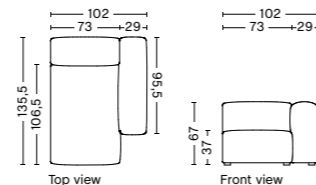

S8165 | LOW ARMREST
CHAISE LONGUE
NARROW | RIGHT ARMREST
 Width 102 cm
 Depth 135,5 cm
 Height 67 cm
 Seat height 37 cm
 Armrest height 57 cm

DIMENSIONS | MODULES | WIDE

S1962
WIDE | LEFT ARMREST
 Width 119 cm
 Depth 103,5 cm
 Height 67 cm
 Seat height 37 cm

S1963
WIDE | MIDDLE
 Width 91,5 cm
 Depth 103,5 cm
 Height 67 cm
 Seat height 37 cm

S1961
WIDE | RIGHT ARMREST
 Width 119 cm
 Depth 103,5 cm
 Height 67 cm
 Seat height 37 cm

S1964 | LOW ARMREST
WIDE | LEFT ARMREST
 Width 119 cm
 Depth 103,5 cm
 Height 67 cm
 Seat height 37 cm
 Armrest height 57 cm

S1965 | LOW ARMREST
WIDE | RIGHT ARMREST
 Width 119 cm
 Depth 103,5 cm
 Height 67 cm
 Seat height 37 cm
 Armrest height 57 cm

S8262
CHAISE LONGUE
WIDE | LEFT ARMREST
 Width 119 cm
 Depth 135,5 cm
 Height 67 cm
 Seat height 37 cm

S8261
CHAISE LONGUE
WIDE | RIGHT ARMREST
 Width 119 cm
 Depth 135,5 cm
 Height 67 cm
 Seat height 37 cm

8264 | LOW ARMREST
CHAISE LONGUE SHORT
WIDE | LEFT ARMREST
 Width 119 cm
 Depth 135,5 cm
 Height 67 cm
 Seat height 37 cm
 Armrest height 57 cm