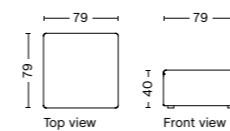

S1963
WIDE | MIDDLE
 Width 91,5 cm
 Depth 103,5 cm
 Height 67 cm
 Seat height 37 cm

S1961
WIDE | RIGHT ARMREST
 Width 119 cm
 Depth 103,5 cm
 Height 67 cm
 Seat height 37 cm

S1964 | LOW ARMREST
WIDE | LEFT ARMREST
 Width 119 cm
 Depth 103,5 cm
 Height 67 cm
 Seat height 37 cm
 Armrest height 57 cm

8265 | LOW ARMREST
CHAISE LONGUE SHORT
WIDE | RIGHT ARMREST
 Width 119 cm
 Depth 135,5 cm
 Height 67 cm
 Seat height 37 cm
 Armrest height 57 cm

DIMENSIONS | MODULES | CORNER*

1862
CORNER | LEFT
 Width 93 cm
 Depth 93 cm
 Height 67 cm
 Seat height 40 cm

1861
CORNER | RIGHT
 Width 93 cm
 Depth 93 cm
 Height 67 cm
 Seat height 40 cm

DIMENSIONS | MODULES | LOUNGE

9302
LOUNGE | LEFT BACKREST
 Width 132,5 cm
 Depth 95,5 cm
 Height 67 cm
 Seat height 40 cm

9301
LOUNGE | RIGHT BACKREST
 Width 132,5 cm
 Depth 95,5 cm
 Height 67 cm
 Seat height 40 cm

DIMENSIONS | OTTOMANS

01 | OTTOMAN
EXTRA SMALL
 Width 79 cm
 Depth 79 cm
 Height 40 cm

02 | OTTOMAN
SMALL
 Width 79 cm
 Depth 96 cm
 Height 40 cm

DIMENSIONS | CUSHIONS

9 | MAGS CUSHION
 Width 55 cm
 Depth 9 cm
 Height 48 cm