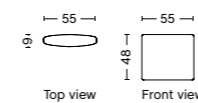

1861
CORNER | RIGHT
 Width 93 cm
 Depth 93 cm
 Height 67 cm
 Seat height 40 cm

DIMENSIONS | MODULES | LOUNGE

9302
LOUNGE | LEFT BACKREST
 Width 132,5 cm
 Depth 95,5 cm
 Height 67 cm
 Seat height 40 cm

9301
LOUNGE | RIGHT BACKREST
 Width 132,5 cm
 Depth 95,5 cm
 Height 67 cm
 Seat height 40 cm

DIMENSIONS | OTTOMANS

01 | OTTOMAN
EXTRA SMALL
 Width 79 cm
 Depth 79 cm
 Height 40 cm

02 | OTTOMAN
SMALL
 Width 79 cm
 Depth 96 cm
 Height 40 cm

DIMENSIONS | CUSHIONS

9 | MAGS CUSHION
 Width 55 cm
 Depth 9 cm
 Height 48 cm