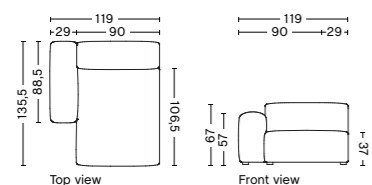

S8165 | LOW ARMREST
CHAISE LONGUE
NARROW | RIGHT ARMREST
 Width 102 cm
 Depth 135,5 cm
 Height 67 cm
 Seat height 37 cm
 Armrest height 57 cm

DIMENSIONS | MODULES | WIDE

S1962
WIDE | LEFT ARMREST
 Width 119 cm
 Depth 103,5 cm
 Height 67 cm
 Seat height 37 cm

S1963
WIDE | MIDDLE
 Width 91,5 cm
 Depth 103,5 cm
 Height 67 cm
 Seat height 37 cm

S1961
WIDE | RIGHT ARMREST
 Width 119 cm
 Depth 103,5 cm
 Height 67 cm
 Seat height 37 cm

S1964 | LOW ARMREST
WIDE | LEFT ARMREST
 Width 119 cm
 Depth 103,5 cm
 Height 67 cm
 Seat height 37 cm
 Armrest height 57 cm

S1965 | LOW ARMREST
WIDE | RIGHT ARMREST
 Width 119 cm
 Depth 103,5 cm
 Height 67 cm
 Seat height 37 cm
 Armrest height 57 cm

S8262
CHAISE LONGUE
WIDE | LEFT ARMREST
 Width 119 cm
 Depth 135,5 cm
 Height 67 cm
 Seat height 37 cm

S8261
CHAISE LONGUE
WIDE | RIGHT ARMREST
 Width 119 cm
 Depth 135,5 cm
 Height 67 cm
 Seat height 37 cm

8264 | LOW ARMREST
CHAISE LONGUE SHORT
WIDE | LEFT ARMREST
 Width 119 cm
 Depth 135,5 cm
 Height 67 cm
 Seat height 37 cm
 Armrest height 57 cm