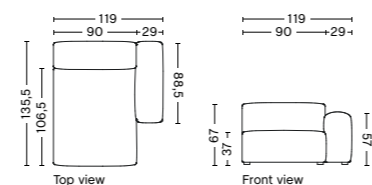

S8165 | LOW ARMREST
CHAISE LONGUE
NARROW | RIGHT ARMREST
 Width 102 cm
 Depth 135,5 cm
 Height 67 cm
 Seat height 37 cm
 Armrest height 57 cm

DIMENSIONS | MODULES | WIDE

S1962
WIDE | LEFT ARMREST
 Width 119 cm
 Depth 103,5 cm
 Height 67 cm
 Seat height 37 cm

S1963
WIDE | MIDDLE
 Width 91,5 cm
 Depth 103,5 cm
 Height 67 cm
 Seat height 37 cm

S1961
WIDE | RIGHT ARMREST
 Width 119 cm
 Depth 103,5 cm
 Height 67 cm
 Seat height 37 cm

S1964 | LOW ARMREST
WIDE | LEFT ARMREST
 Width 119 cm
 Depth 103,5 cm
 Height 67 cm
 Seat height 37 cm
 Armrest height 57 cm

S1965 | LOW ARMREST
WIDE | RIGHT ARMREST
 Width 119 cm
 Depth 103,5 cm
 Height 67 cm
 Seat height 37 cm
 Armrest height 57 cm

S8262
CHAISE LONGUE
WIDE | LEFT ARMREST
 Width 119 cm
 Depth 135,5 cm
 Height 67 cm
 Seat height 37 cm

S8261
CHAISE LONGUE
WIDE | RIGHT ARMREST
 Width 119 cm
 Depth 135,5 cm
 Height 67 cm
 Seat height 37 cm

8264 | LOW ARMREST
CHAISE LONGUE SHORT
WIDE | LEFT ARMREST
 Width 119 cm
 Depth 135,5 cm
 Height 67 cm
 Seat height 37 cm
 Armrest height 57 cm