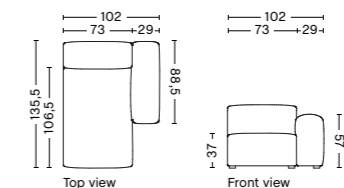

S1061
NARROW | RIGHT ARMREST
 Width 102 cm
 Depth 103,5 cm
 Height 67 cm
 Seat height 37 cm

S1064 | LOW ARMREST
NARROW | LEFT ARMREST
 Width 102 cm
 Depth 103,5 cm
 Height 67 cm
 Seat height 37 cm
 Armrest height 57 cm

S1065 | LOW ARMREST
NARROW | RIGHT ARMREST
 Width 102 cm
 Depth 103,5 cm
 Height 67 cm
 Seat height 37 cm
 Armrest height 57 cm

S8162
CHAISE LONGUE
NARROW | LEFT ARMREST
 Width 102 cm
 Depth 135,5 cm
 Height 67 cm
 Seat height 37 cm

S8161
CHAISE LONGUE
NARROW | RIGHT ARMREST
 Width 102 cm
 Depth 135,5 cm
 Height 67 cm
 Seat height 37 cm

S8164 | LOW ARMREST
CHAISE LONGUE
NARROW | LEFT ARMREST
 Width 102 cm
 Depth 135,5 cm
 Height 67 cm
 Seat height 37 cm
 Armrest height 57 cm

S8165 | LOW ARMREST
CHAISE LONGUE
NARROW | RIGHT ARMREST
 Width 102 cm
 Depth 135,5 cm
 Height 67 cm
 Seat height 37 cm
 Armrest height 57 cm

DIMENSIONS | MODULES | WIDE

S1962
WIDE | LEFT ARMREST
 Width 119 cm
 Depth 103,5 cm
 Height 67 cm
 Seat height 37 cm