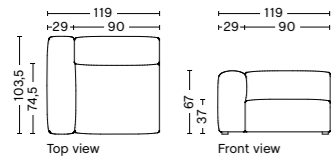

S1065 | LOW ARMREST
NARROW | RIGHT ARMREST
 Width 102 cm
 Depth 103,5 cm
 Height 67 cm
 Seat height 37 cm
 Armrest height 57 cm

S8162
CHAISE LONGUE
NARROW | LEFT ARMREST
 Width 102 cm
 Depth 135,5 cm
 Height 67 cm
 Seat height 37 cm

S8161
CHAISE LONGUE
NARROW | RIGHT ARMREST
 Width 102 cm
 Depth 135,5 cm
 Height 67 cm
 Seat height 37 cm

S8164 | LOW ARMREST
CHAISE LONGUE
NARROW | LEFT ARMREST
 Width 102 cm
 Depth 135,5 cm
 Height 67 cm
 Seat height 37 cm
 Armrest height 57 cm

S8165 | LOW ARMREST
CHAISE LONGUE
NARROW | RIGHT ARMREST
 Width 102 cm
 Depth 135,5 cm
 Height 67 cm
 Seat height 37 cm
 Armrest height 57 cm

DIMENSIONS | MODULES | WIDE

S1962
WIDE | LEFT ARMREST
 Width 119 cm
 Depth 103,5 cm
 Height 67 cm
 Seat height 37 cm

S1963
WIDE | MIDDLE
 Width 91,5 cm
 Depth 103,5 cm
 Height 67 cm
 Seat height 37 cm

S1961
WIDE | RIGHT ARMREST
 Width 119 cm
 Depth 103,5 cm
 Height 67 cm
 Seat height 37 cm

S1964 | LOW ARMREST
WIDE | LEFT ARMREST
 Width 119 cm
 Depth 103,5 cm
 Height 67 cm
 Seat height 37 cm
 Armrest height 57 cm