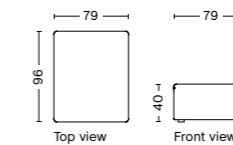

S1963
WIDE | MIDDLE
 Width 91,5 cm
 Depth 103,5 cm
 Height 67 cm
 Seat height 37 cm

S1961
WIDE | RIGHT ARMREST
 Width 119 cm
 Depth 103,5 cm
 Height 67 cm
 Seat height 37 cm

S1964 | LOW ARMREST
WIDE | LEFT ARMREST
 Width 119 cm
 Depth 103,5 cm
 Height 67 cm
 Seat height 37 cm
 Armrest height 57 cm

8265 | LOW ARMREST
CHAISE LONGUE SHORT
WIDE | RIGHT ARMREST
 Width 119 cm
 Depth 135,5 cm
 Height 67 cm
 Seat height 37 cm
 Armrest height 57 cm

DIMENSIONS | MODULES | CORNER*

1862
CORNER | LEFT
 Width 93 cm
 Depth 93 cm
 Height 67 cm
 Seat height 40 cm

1861
CORNER | RIGHT
 Width 93 cm
 Depth 93 cm
 Height 67 cm
 Seat height 40 cm

DIMENSIONS | MODULES | LOUNGE

9302
LOUNGE | LEFT BACKREST
 Width 132,5 cm
 Depth 95,5 cm
 Height 67 cm
 Seat height 40 cm

9301
LOUNGE | RIGHT BACKREST
 Width 132,5 cm
 Depth 95,5 cm
 Height 67 cm
 Seat height 40 cm

DIMENSIONS | OTTOMANS

01 | OTTOMAN
EXTRA SMALL
 Width 79 cm
 Depth 79 cm
 Height 40 cm

02 | OTTOMAN
SMALL
 Width 79 cm
 Depth 96 cm
 Height 40 cm

DIMENSIONS | CUSHIONS

9 | MAGS CUSHION
 Width 55 cm
 Depth 9 cm
 Height 48 cm