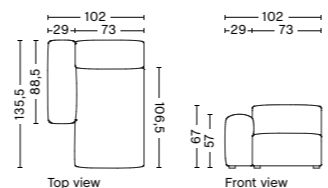

[LINK TO OVERVIEW](#)

DIMENSIONS | MODULES | NARROW

S1062
NARROW | LEFT ARMREST
 Width 102 cm
 Depth 103,5 cm
 Height 67 cm
 Seat height 37 cm

S1063
NARROW | MIDDLE
 Width 74,5 cm
 Depth 103,5 cm
 Height 67 cm
 Seat height 37 cm

S1061
NARROW | RIGHT ARMREST
 Width 102 cm
 Depth 103,5 cm
 Height 67 cm
 Seat height 37 cm

S1064 | LOW ARMREST
NARROW | LEFT ARMREST
 Width 102 cm
 Depth 103,5 cm
 Height 67 cm
 Seat height 37 cm
 Armrest height 57 cm

S1065 | LOW ARMREST
NARROW | RIGHT ARMREST
 Width 102 cm
 Depth 103,5 cm
 Height 67 cm
 Seat height 37 cm
 Armrest height 57 cm

S8162
CHAISE LONGUE
NARROW | LEFT ARMREST
 Width 102 cm
 Depth 135,5 cm
 Height 67 cm
 Seat height 37 cm

S8161
CHAISE LONGUE
NARROW | RIGHT ARMREST
 Width 102 cm
 Depth 135,5 cm
 Height 67 cm
 Seat height 37 cm

S8164 | LOW ARMREST
CHAISE LONGUE
NARROW | LEFT ARMREST
 Width 102 cm
 Depth 135,5 cm
 Height 67 cm
 Seat height 37 cm
 Armrest height 57 cm