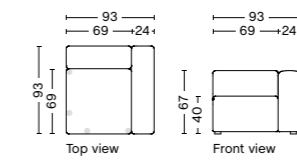

S1963
WIDE | MIDDLE
 Width 91,5 cm
 Depth 103,5 cm
 Height 67 cm
 Seat height 37 cm

S1961
WIDE | RIGHT ARMREST
 Width 119 cm
 Depth 103,5 cm
 Height 67 cm
 Seat height 37 cm

S1964 | LOW ARMREST
WIDE | LEFT ARMREST
 Width 119 cm
 Depth 103,5 cm
 Height 67 cm
 Seat height 37 cm
 Armrest height 57 cm

S1965 | LOW ARMREST
WIDE | RIGHT ARMREST
 Width 119 cm
 Depth 103,5 cm
 Height 67 cm
 Seat height 37 cm
 Armrest height 57 cm

S8262
CHAISE LONGUE
WIDE | LEFT ARMREST
 Width 119 cm
 Depth 135,5 cm
 Height 67 cm
 Seat height 37 cm

S8261
CHAISE LONGUE
WIDE | RIGHT ARMREST
 Width 119 cm
 Depth 135,5 cm
 Height 67 cm
 Seat height 37 cm

8264 | LOW ARMREST
CHAISE LONGUE SHORT
WIDE | LEFT ARMREST
 Width 119 cm
 Depth 135,5 cm
 Height 67 cm
 Seat height 37 cm
 Armrest height 57 cm

8265 | LOW ARMREST
CHAISE LONGUE SHORT
WIDE | RIGHT ARMREST
 Width 119 cm
 Depth 135,5 cm
 Height 67 cm
 Seat height 37 cm
 Armrest height 57 cm

DIMENSIONS | MODULES | CORNER*

1862
CORNER | LEFT
 Width 93 cm
 Depth 93 cm
 Height 67 cm
 Seat height 40 cm