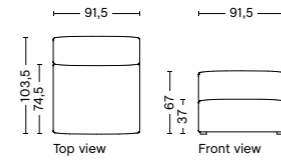

S1065 | LOW ARMREST
NARROW | RIGHT ARMREST
 Width 102 cm
 Depth 103,5 cm
 Height 67 cm
 Seat height 37 cm
 Armrest height 57 cm

S8162
CHAISE LONGUE
NARROW | LEFT ARMREST
 Width 102 cm
 Depth 135,5 cm
 Height 67 cm
 Seat height 37 cm

S8161
CHAISE LONGUE
NARROW | RIGHT ARMREST
 Width 102 cm
 Depth 135,5 cm
 Height 67 cm
 Seat height 37 cm

S8164 | LOW ARMREST
CHAISE LONGUE
NARROW | LEFT ARMREST
 Width 102 cm
 Depth 135,5 cm
 Height 67 cm
 Seat height 37 cm
 Armrest height 57 cm

S8165 | LOW ARMREST
CHAISE LONGUE
NARROW | RIGHT ARMREST
 Width 102 cm
 Depth 135,5 cm
 Height 67 cm
 Seat height 37 cm
 Armrest height 57 cm

DIMENSIONS | MODULES | WIDE

S1962
WIDE | LEFT ARMREST
 Width 119 cm
 Depth 103,5 cm
 Height 67 cm
 Seat height 37 cm

S1963
WIDE | MIDDLE
 Width 91,5 cm
 Depth 103,5 cm
 Height 67 cm
 Seat height 37 cm

S1961
WIDE | RIGHT ARMREST
 Width 119 cm
 Depth 103,5 cm
 Height 67 cm
 Seat height 37 cm

S1964 | LOW ARMREST
WIDE | LEFT ARMREST
 Width 119 cm
 Depth 103,5 cm
 Height 67 cm
 Seat height 37 cm
 Armrest height 57 cm