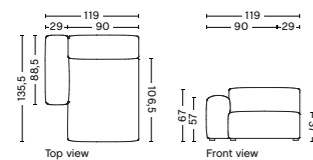

S8165 | LOW ARMREST
CHAISE LONGUE
NARROW | RIGHT ARMREST
 Width 102 cm
 Depth 135,5 cm
 Height 67 cm
 Seat height 37 cm
 Armrest height 57 cm

DIMENSIONS | MODULES | WIDE

S1962
WIDE | LEFT ARMREST
 Width 119 cm
 Depth 103,5 cm
 Height 67 cm
 Seat height 37 cm

S1963
WIDE | MIDDLE
 Width 91,5 cm
 Depth 103,5 cm
 Height 67 cm
 Seat height 37 cm

S1961
WIDE | RIGHT ARMREST
 Width 119 cm
 Depth 103,5 cm
 Height 67 cm
 Seat height 37 cm

S1964 | LOW ARMREST
WIDE | LEFT ARMREST
 Width 119 cm
 Depth 103,5 cm
 Height 67 cm
 Seat height 37 cm
 Armrest height 57 cm

S1965 | LOW ARMREST
WIDE | RIGHT ARMREST
 Width 119 cm
 Depth 103,5 cm
 Height 67 cm
 Seat height 37 cm
 Armrest height 57 cm

S8262
CHAISE LONGUE
WIDE | LEFT ARMREST
 Width 119 cm
 Depth 135,5 cm
 Height 67 cm
 Seat height 37 cm

S8261
CHAISE LONGUE
WIDE | RIGHT ARMREST
 Width 119 cm
 Depth 135,5 cm
 Height 67 cm
 Seat height 37 cm

8264 | LOW ARMREST
CHAISE LONGUE SHORT
WIDE | LEFT ARMREST
 Width 119 cm
 Depth 135,5 cm
 Height 67 cm
 Seat height 37 cm
 Armrest height 57 cm