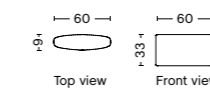

1861
CORNER | RIGHT
 Width 93 cm
 Depth 93 cm
 Height 67 cm
 Seat height 40 cm

DIMENSIONS | MODULES | LOUNGE

9302
LOUNGE | LEFT BACKREST
 Width 132,5 cm
 Depth 95,5 cm
 Height 67 cm
 Seat height 40 cm

9301
LOUNGE | RIGHT BACKREST
 Width 132,5 cm
 Depth 95,5 cm
 Height 67 cm
 Seat height 40 cm

DIMENSIONS | OTTOMANS

01 | OTTOMAN
EXTRA SMALL
 Width 79 cm
 Depth 79 cm
 Height 40 cm

02 | OTTOMAN
SMALL
 Width 79 cm
 Depth 96 cm
 Height 40 cm

DIMENSIONS | CUSHIONS

9 | MAGS CUSHION
 Width 55 cm
 Depth 9 cm
 Height 48 cm