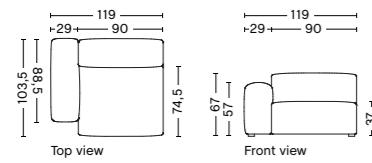

S8161
CHAISE LONGUE
NARROW | RIGHT ARMREST
 Width 102 cm
 Depth 135,5 cm
 Height 67 cm
 Seat height 37 cm

S8164 | LOW ARMREST
CHAISE LONGUE
NARROW | LEFT ARMREST
 Width 102 cm
 Depth 135,5 cm
 Height 67 cm
 Seat height 37 cm
 Armrest height 57 cm

S8165 | LOW ARMREST
CHAISE LONGUE
NARROW | RIGHT ARMREST
 Width 102 cm
 Depth 135,5 cm
 Height 67 cm
 Seat height 37 cm
 Armrest height 57 cm

DIMENSIONS | MODULES | WIDE

S1962
WIDE | LEFT ARMREST
 Width 119 cm
 Depth 103,5 cm
 Height 67 cm
 Seat height 37 cm

S1963
WIDE | MIDDLE
 Width 91,5 cm
 Depth 103,5 cm
 Height 67 cm
 Seat height 37 cm

S1961
WIDE | RIGHT ARMREST
 Width 119 cm
 Depth 103,5 cm
 Height 67 cm
 Seat height 37 cm

S1964 | LOW ARMREST
WIDE | LEFT ARMREST
 Width 119 cm
 Depth 103,5 cm
 Height 67 cm
 Seat height 37 cm
 Armrest height 57 cm

S1965 | LOW ARMREST
WIDE | RIGHT ARMREST
 Width 119 cm
 Depth 103,5 cm
 Height 67 cm
 Seat height 37 cm
 Armrest height 57 cm

S8262
CHAISE LONGUE
WIDE | LEFT ARMREST
 Width 119 cm
 Depth 135,5 cm
 Height 67 cm
 Seat height 37 cm