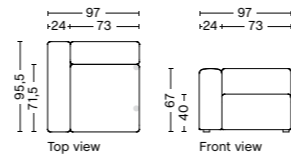

[LINK TO OVERVIEW](#)

DIMENSIONS | MODULES | NARROW

S1062
NARROW | LEFT ARMREST
 Width 102 cm
 Depth 103,5 cm
 Height 67 cm
 Seat height 37 cm

S1063
NARROW | MIDDLE
 Width 74,5 cm
 Depth 103,5 cm
 Height 67 cm
 Seat height 37 cm

S1061
NARROW | RIGHT ARMREST
 Width 102 cm
 Depth 103,5 cm
 Height 67 cm
 Seat height 37 cm

S1064 | LOW ARMREST
NARROW | LEFT ARMREST
 Width 102 cm
 Depth 103,5 cm
 Height 67 cm
 Seat height 37 cm
 Armrest height 57 cm

S1963
WIDE | MIDDLE
 Width 91,5 cm
 Depth 103,5 cm
 Height 67 cm
 Seat height 37 cm

S1961
WIDE | RIGHT ARMREST
 Width 119 cm
 Depth 103,5 cm
 Height 67 cm
 Seat height 37 cm

S1964 | LOW ARMREST
WIDE | LEFT ARMREST
 Width 119 cm
 Depth 103,5 cm
 Height 67 cm
 Seat height 37 cm
 Armrest height 57 cm

8265 | LOW ARMREST
CHAISE LONGUE SHORT
WIDE | RIGHT ARMREST
 Width 119 cm
 Depth 135,5 cm
 Height 67 cm
 Seat height 37 cm
 Armrest height 57 cm

DIMENSIONS | MODULES | CORNER*

1862
CORNER | LEFT
 Width 93 cm
 Depth 93 cm
 Height 67 cm
 Seat height 40 cm