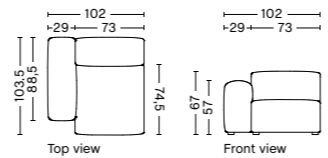

[LINK TO OVERVIEW](#)

DIMENSIONS | MODULES | NARROW

S1062
NARROW | LEFT ARMREST
 Width 102 cm
 Depth 103,5 cm
 Height 67 cm
 Seat height 37 cm

S1063
NARROW | MIDDLE
 Width 74,5 cm
 Depth 103,5 cm
 Height 67 cm
 Seat height 37 cm

S1061
NARROW | RIGHT ARMREST
 Width 102 cm
 Depth 103,5 cm
 Height 67 cm
 Seat height 37 cm

S1064 | LOW ARMREST
NARROW | LEFT ARMREST
 Width 102 cm
 Depth 103,5 cm
 Height 67 cm
 Seat height 37 cm
 Armrest height 57 cm

S1065 | LOW ARMREST
NARROW | RIGHT ARMREST
 Width 102 cm
 Depth 103,5 cm
 Height 67 cm
 Seat height 37 cm
 Armrest height 57 cm

S8162
CHAISE LONGUE
NARROW | LEFT ARMREST
 Width 102 cm
 Depth 135,5 cm
 Height 67 cm
 Seat height 37 cm

S1963
WIDE | MIDDLE
 Width 91,5 cm
 Depth 103,5 cm
 Height 67 cm
 Seat height 37 cm

S1961
WIDE | RIGHT ARMREST
 Width 119 cm
 Depth 103,5 cm
 Height 67 cm
 Seat height 37 cm

S1964 | LOW ARMREST
WIDE | LEFT ARMREST
 Width 119 cm
 Depth 103,5 cm
 Height 67 cm
 Seat height 37 cm
 Armrest height 57 cm