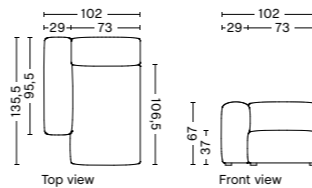

[LINK TO OVERVIEW](#)

DIMENSIONS | MODULES | NARROW

S1062
NARROW | LEFT ARMREST
 Width 102 cm
 Depth 103,5 cm
 Height 67 cm
 Seat height 37 cm

S1063
NARROW | MIDDLE
 Width 74,5 cm
 Depth 103,5 cm
 Height 67 cm
 Seat height 37 cm

S1061
NARROW | RIGHT ARMREST
 Width 102 cm
 Depth 103,5 cm
 Height 67 cm
 Seat height 37 cm

S1064 | LOW ARMREST
NARROW | LEFT ARMREST
 Width 102 cm
 Depth 103,5 cm
 Height 67 cm
 Seat height 37 cm
 Armrest height 57 cm

S1065 | LOW ARMREST
NARROW | RIGHT ARMREST
 Width 102 cm
 Depth 103,5 cm
 Height 67 cm
 Seat height 37 cm
 Armrest height 57 cm

S8162
CHAISE LONGUE
NARROW | LEFT ARMREST
 Width 102 cm
 Depth 135,5 cm
 Height 67 cm
 Seat height 37 cm

S1963
WIDE | MIDDLE
 Width 91,5 cm
 Depth 103,5 cm
 Height 67 cm
 Seat height 37 cm

S1961
WIDE | RIGHT ARMREST
 Width 119 cm
 Depth 103,5 cm
 Height 67 cm
 Seat height 37 cm

S1964 | LOW ARMREST
WIDE | LEFT ARMREST
 Width 119 cm
 Depth 103,5 cm
 Height 67 cm
 Seat height 37 cm
 Armrest height 57 cm