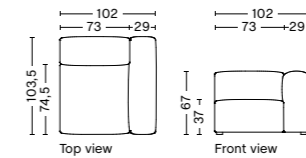

[LINK TO OVERVIEW](#)

DIMENSIONS | MODULES | NARROW

S1062
NARROW | LEFT ARMREST
 Width 102 cm
 Depth 103,5 cm
 Height 67 cm
 Seat height 37 cm

S1063
NARROW | MIDDLE
 Width 74,5 cm
 Depth 103,5 cm
 Height 67 cm
 Seat height 37 cm

S1061
NARROW | RIGHT ARMREST
 Width 102 cm
 Depth 103,5 cm
 Height 67 cm
 Seat height 37 cm

S1064 | LOW ARMREST
NARROW | LEFT ARMREST
 Width 102 cm
 Depth 103,5 cm
 Height 67 cm
 Seat height 37 cm
 Armrest height 57 cm

S1065 | LOW ARMREST
NARROW | RIGHT ARMREST
 Width 102 cm
 Depth 103,5 cm
 Height 67 cm
 Seat height 37 cm
 Armrest height 57 cm

S8162
CHAISE LONGUE
NARROW | LEFT ARMREST
 Width 102 cm
 Depth 135,5 cm
 Height 67 cm
 Seat height 37 cm

S1963
WIDE | MIDDLE
 Width 91,5 cm
 Depth 103,5 cm
 Height 67 cm
 Seat height 37 cm

S1961
WIDE | RIGHT ARMREST
 Width 119 cm
 Depth 103,5 cm
 Height 67 cm
 Seat height 37 cm

S1964 | LOW ARMREST
WIDE | LEFT ARMREST
 Width 119 cm
 Depth 103,5 cm
 Height 67 cm
 Seat height 37 cm
 Armrest height 57 cm