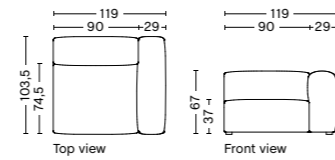

S8161
CHAISE LONGUE
NARROW | RIGHT ARMREST
 Width 102 cm
 Depth 135,5 cm
 Height 67 cm
 Seat height 37 cm

S8164 | LOW ARMREST
CHAISE LONGUE
NARROW | LEFT ARMREST
 Width 102 cm
 Depth 135,5 cm
 Height 67 cm
 Seat height 37 cm
 Armrest height 57 cm

S8165 | LOW ARMREST
CHAISE LONGUE
NARROW | RIGHT ARMREST
 Width 102 cm
 Depth 135,5 cm
 Height 67 cm
 Seat height 37 cm
 Armrest height 57 cm

DIMENSIONS | MODULES | WIDE

S1962
WIDE | LEFT ARMREST
 Width 119 cm
 Depth 103,5 cm
 Height 67 cm
 Seat height 37 cm

S1963
WIDE | MIDDLE
 Width 91,5 cm
 Depth 103,5 cm
 Height 67 cm
 Seat height 37 cm

S1961
WIDE | RIGHT ARMREST
 Width 119 cm
 Depth 103,5 cm
 Height 67 cm
 Seat height 37 cm

S1964 | LOW ARMREST
WIDE | LEFT ARMREST
 Width 119 cm
 Depth 103,5 cm
 Height 67 cm
 Seat height 37 cm
 Armrest height 57 cm

S1965 | LOW ARMREST
WIDE | RIGHT ARMREST
 Width 119 cm
 Depth 103,5 cm
 Height 67 cm
 Seat height 37 cm
 Armrest height 57 cm

S8262
CHAISE LONGUE
WIDE | LEFT ARMREST
 Width 119 cm
 Depth 135,5 cm
 Height 67 cm
 Seat height 37 cm