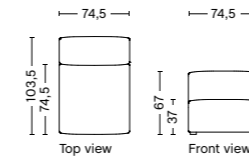

[LINK TO OVERVIEW](#)

DIMENSIONS | MODULES | NARROW

S1062
NARROW | LEFT ARMREST
 Width 102 cm
 Depth 103,5 cm
 Height 67 cm
 Seat height 37 cm

S1063
NARROW | MIDDLE
 Width 74,5 cm
 Depth 103,5 cm
 Height 67 cm
 Seat height 37 cm

S1061
NARROW | RIGHT ARMREST
 Width 102 cm
 Depth 103,5 cm
 Height 67 cm
 Seat height 37 cm

S1064 | LOW ARMREST
NARROW | LEFT ARMREST
 Width 102 cm
 Depth 103,5 cm
 Height 67 cm
 Seat height 37 cm
 Armrest height 57 cm

S1065 | LOW ARMREST
NARROW | RIGHT ARMREST
 Width 102 cm
 Depth 103,5 cm
 Height 67 cm
 Seat height 37 cm
 Armrest height 57 cm

S8162
CHAISE LONGUE
NARROW | LEFT ARMREST
 Width 102 cm
 Depth 135,5 cm
 Height 67 cm
 Seat height 37 cm

S1963
WIDE | MIDDLE
 Width 91,5 cm
 Depth 103,5 cm
 Height 67 cm
 Seat height 37 cm

S1961
WIDE | RIGHT ARMREST
 Width 119 cm
 Depth 103,5 cm
 Height 67 cm
 Seat height 37 cm

S1964 | LOW ARMREST
WIDE | LEFT ARMREST
 Width 119 cm
 Depth 103,5 cm
 Height 67 cm
 Seat height 37 cm
 Armrest height 57 cm