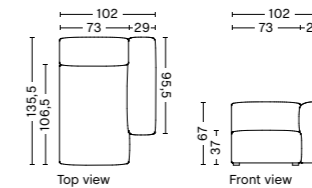

[LINK TO OVERVIEW](#)

DIMENSIONS | MODULES | NARROW

S1062
NARROW | LEFT ARMREST
 Width 102 cm
 Depth 103,5 cm
 Height 67 cm
 Seat height 37 cm

S1063
NARROW | MIDDLE
 Width 74,5 cm
 Depth 103,5 cm
 Height 67 cm
 Seat height 37 cm

S1061
NARROW | RIGHT ARMREST
 Width 102 cm
 Depth 103,5 cm
 Height 67 cm
 Seat height 37 cm

S1064 | LOW ARMREST
NARROW | LEFT ARMREST
 Width 102 cm
 Depth 103,5 cm
 Height 67 cm
 Seat height 37 cm
 Armrest height 57 cm

S1065 | LOW ARMREST
NARROW | RIGHT ARMREST
 Width 102 cm
 Depth 103,5 cm
 Height 67 cm
 Seat height 37 cm
 Armrest height 57 cm

S8162
CHAISE LONGUE
NARROW | LEFT ARMREST
 Width 102 cm
 Depth 135,5 cm
 Height 67 cm
 Seat height 37 cm

S8161
CHAISE LONGUE
NARROW | RIGHT ARMREST
 Width 102 cm
 Depth 135,5 cm
 Height 67 cm
 Seat height 37 cm

S8164 | LOW ARMREST
CHAISE LONGUE
NARROW | LEFT ARMREST
 Width 102 cm
 Depth 135,5 cm
 Height 67 cm
 Seat height 37 cm
 Armrest height 57 cm