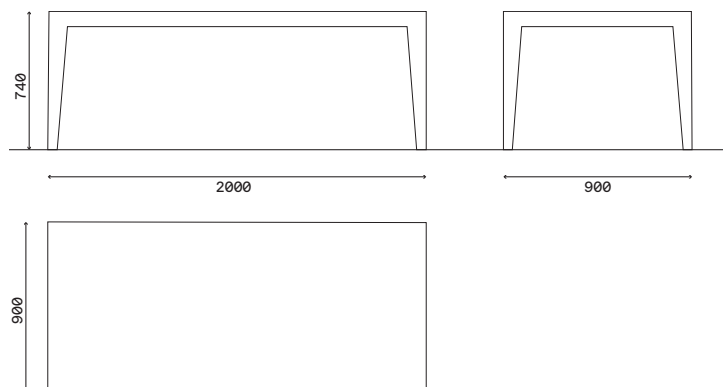

Hergestellt in Südtirol, Welsberg.

Konzept & Design: Georg Agostini, Lorenz Sternbach

MARTA Spezifikationen

MARTA kann nach Maß angefertigt werden und passt sich somit jedem Raum perfekt an. Zu MARTA gibt es die passenden Sitzmöglichkeiten HUGO, HENRIK und HILDE, sowie die reduzierte Küche EMMA.

MARTA Materialien

MARTA Maße

MARTA Seitenansicht & Frontalansicht